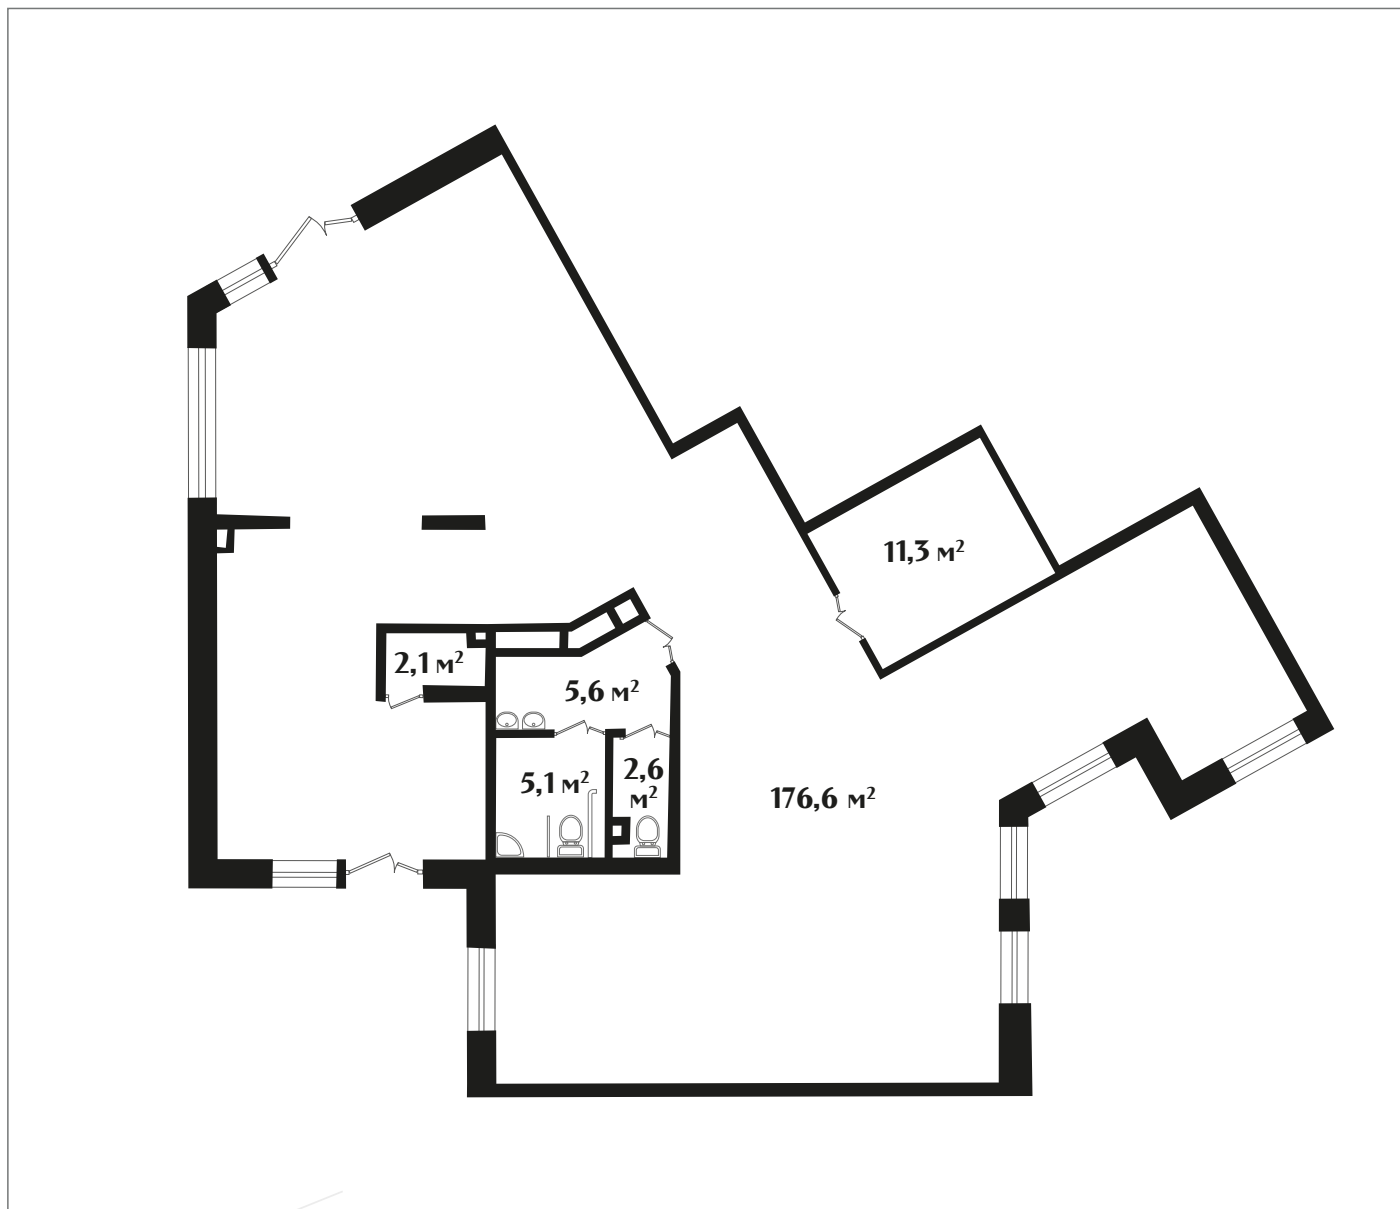

IDEALIST

КЛУБНЫЙ ДОМ

МАЛОДЕТСКОСЕЛЬСКИЙ ПРОСПЕКТ, Д. 40

ПОМЕЩЕНИЕ № 1Н (1)

Площадь – 203,3 м² | Высота потолка – 4,66 м

Мощность – 68,89 кВт (0,85 1 кат)

ОСТЕКЛЕНИЕ – ВИТРАЖНОЕ

ДЕВЕЛОПЕР