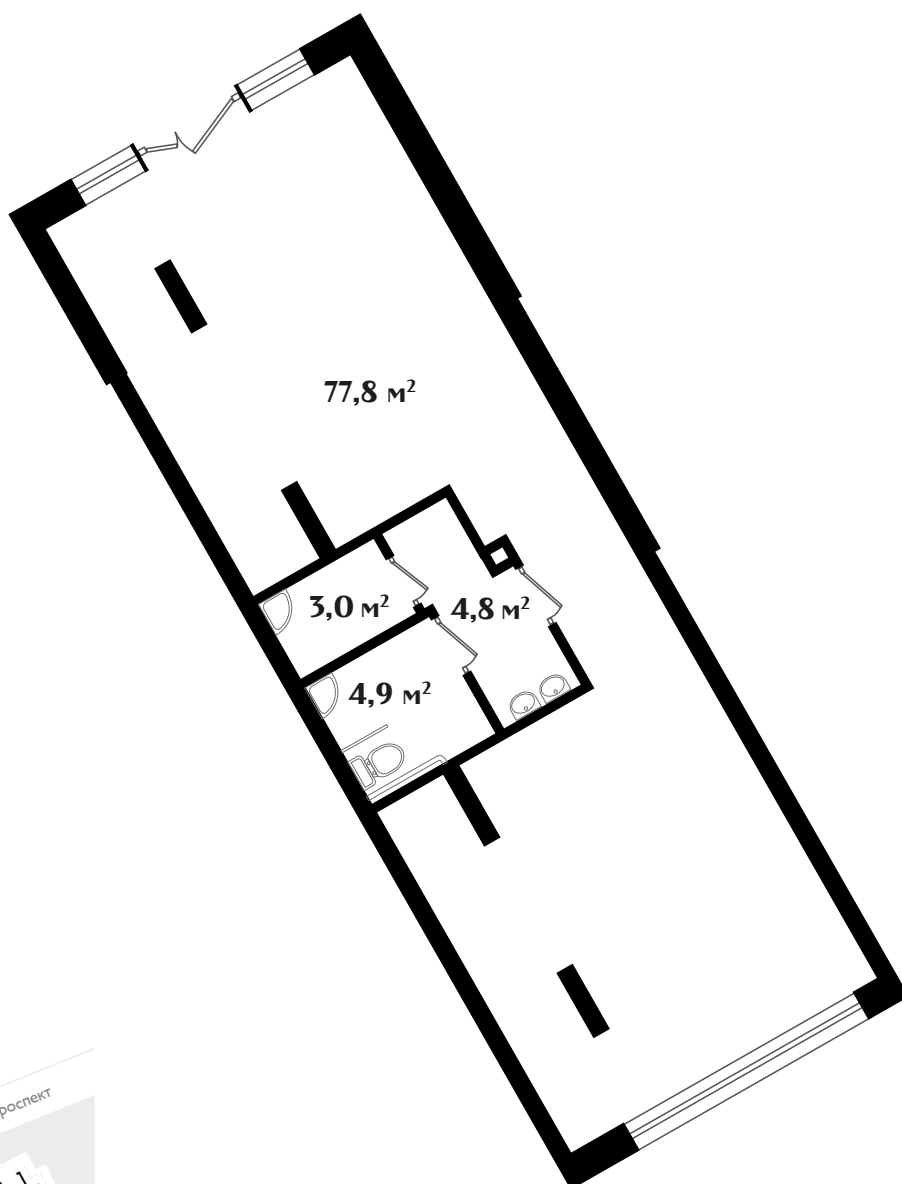

IDEALIST

КЛУБНЫЙ ДОМ

МАЛОДЕТСКОСЕЛЬСКИЙ ПРОСПЕКТ, Д. 40

ПОМЕЩЕНИЕ № 2Н (2)

Площадь – 90,5 м² | Высота потолка – 4,66 м

Мощность – 30,64 кВт (0,59 1 кат)

ОСТЕКЛЕНИЕ – ВИТРАЖНОЕ

ДЕВЕЛОПЕР