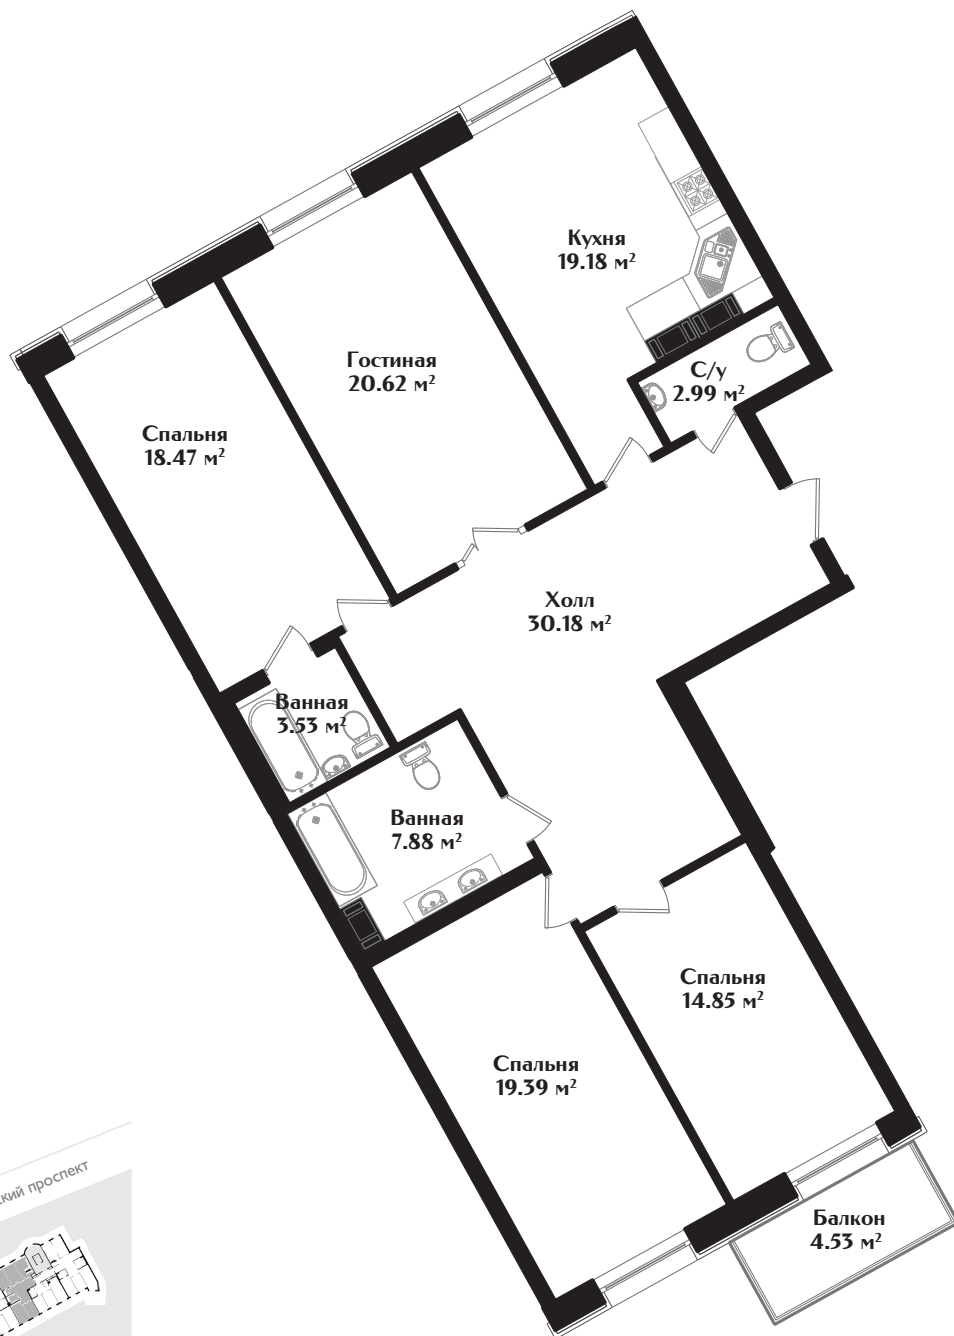

# IDEALIST

КЛУБНЫЙ ДОМ

МАЛОДЕТСКОСЕЛЬСКИЙ ПРОСПЕКТ, Д. 40

## КВАРТИРА № 12

ЭТАЖ — 5 | КОМНАТ — 4 | ПЛОЩАДЬ — 138.45 м<sup>2</sup>

Московский проспект

Малодетское сельский проспект

ДЕВЕЛОПЕР

+7 (812) 66 888 88

WWW.IDEALISTSPB.RU