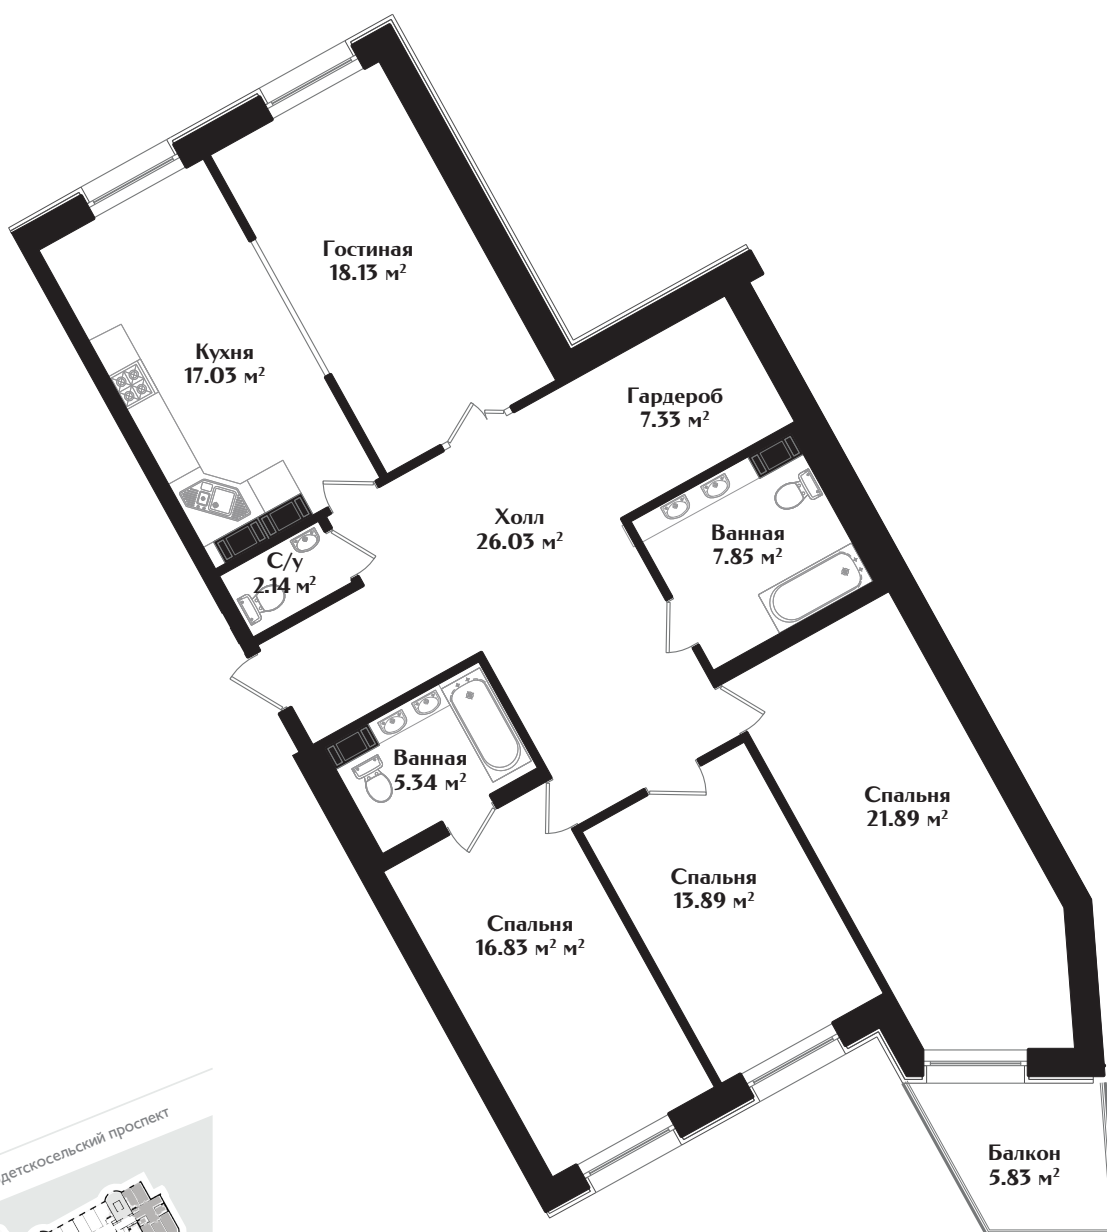

# IDEALIST

КЛУБНЫЙ ДОМ

МАЛОДЕТСКОСЕЛЬСКИЙ ПРОСПЕКТ, Д. 40

## КВАРТИРА № 13

ЭТАЖ — 6 | КОМНАТ — 4 | ПЛОЩАДЬ — 138.21 м<sup>2</sup>

ДЕВЕЛОПЕР

+7 (812) 66 888 88  
WWW.IDEALISTSPB.RU