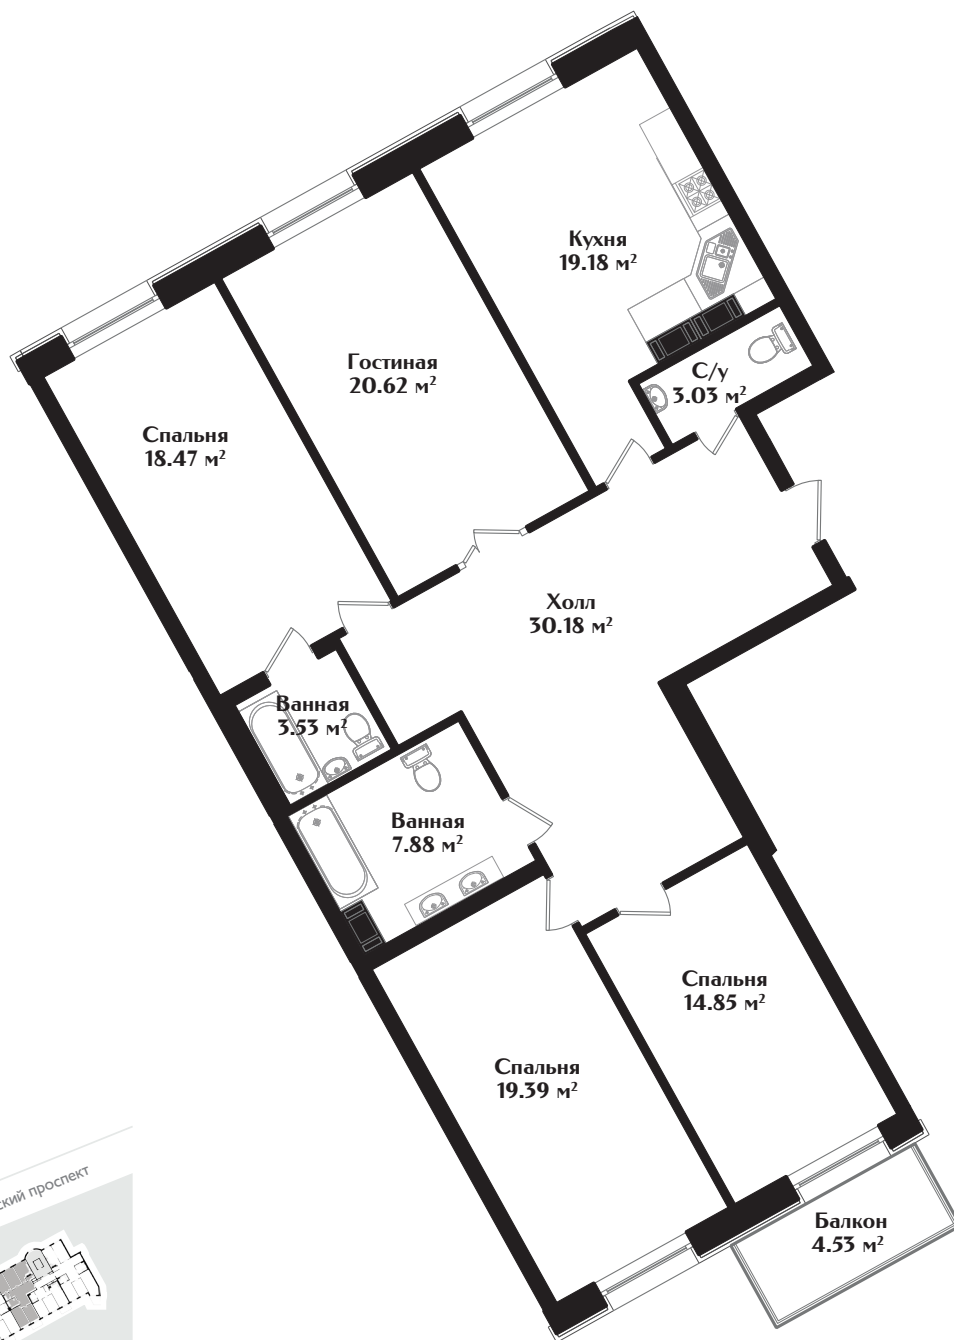

# IDEALIST

КЛУБНЫЙ ДОМ

МАЛОДЕТСКОСЕЛЬСКИЙ ПРОСПЕКТ, Д. 40

## КВАРТИРА № 15

ЭТАЖ — 6 | КОМНАТ — 4 | ПЛОЩАДЬ — 138.49 м<sup>2</sup>

Московский проспект

Малодетское сельский проспект

набережная Обводного канала

Обводной канал

ДЕВЕЛОПЕР

+7 (812) 66 888 88