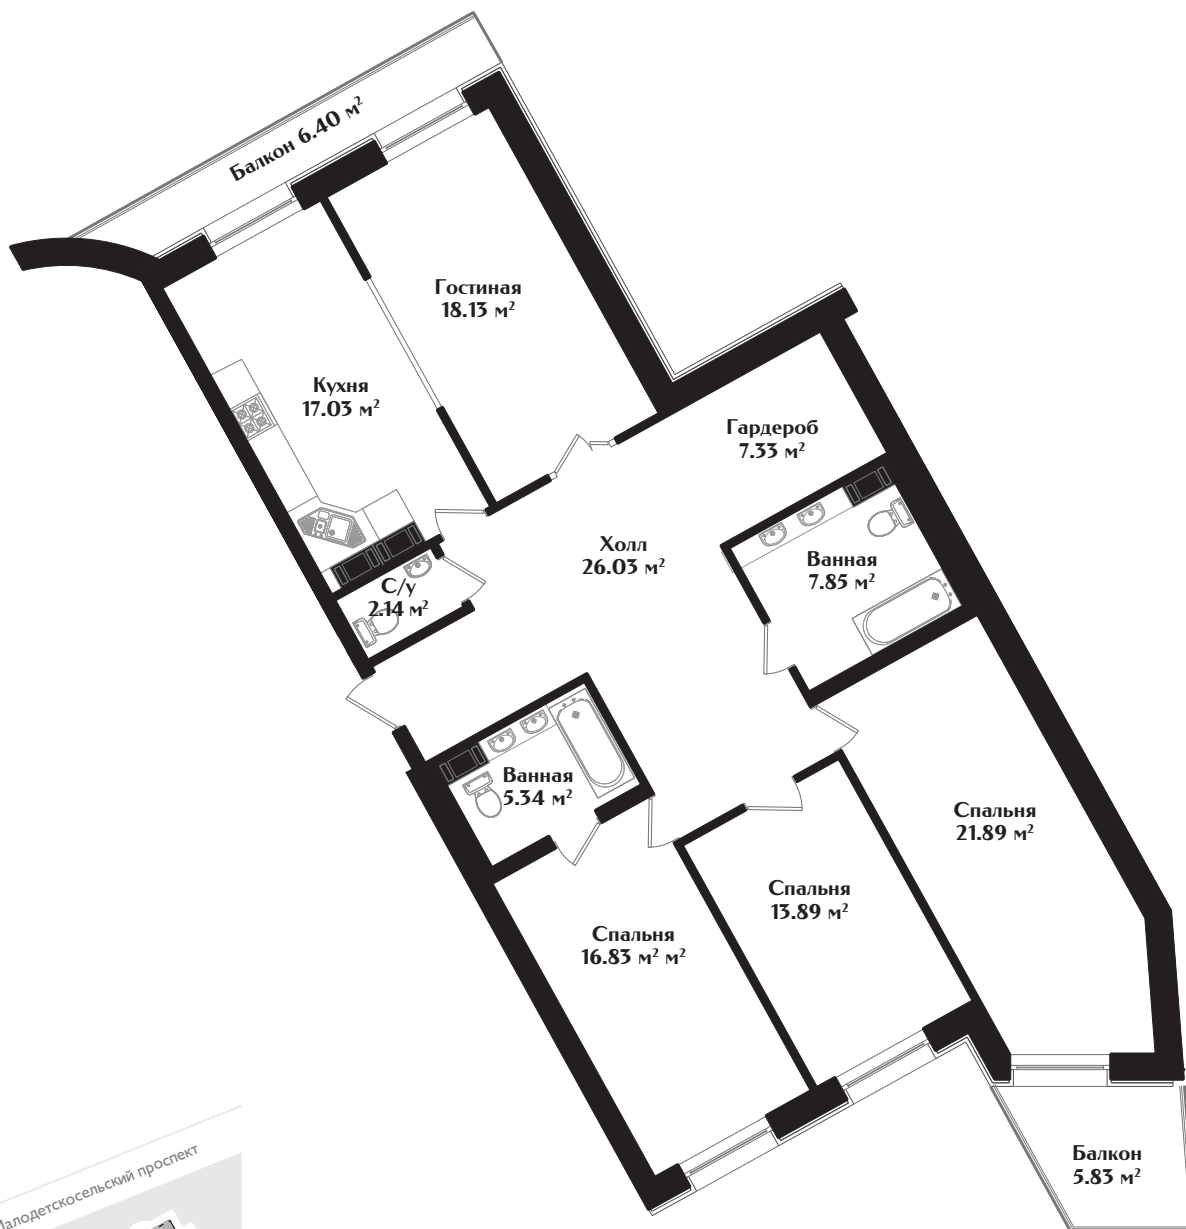

IDEALIST

КЛУБНЫЙ ДОМ

МАЛОДЕТСКОСЕЛЬСКИЙ ПРОСПЕКТ, Д. 40

КВАРТИРА № 16

ЭТАЖ — 7 | КОМНАТ — 4 | ПЛОЩАДЬ — 140.13 м²

ДЕВЕЛОПЕР

+7 (812) 66 888 88

WWW.IDEALISTSPB.RU