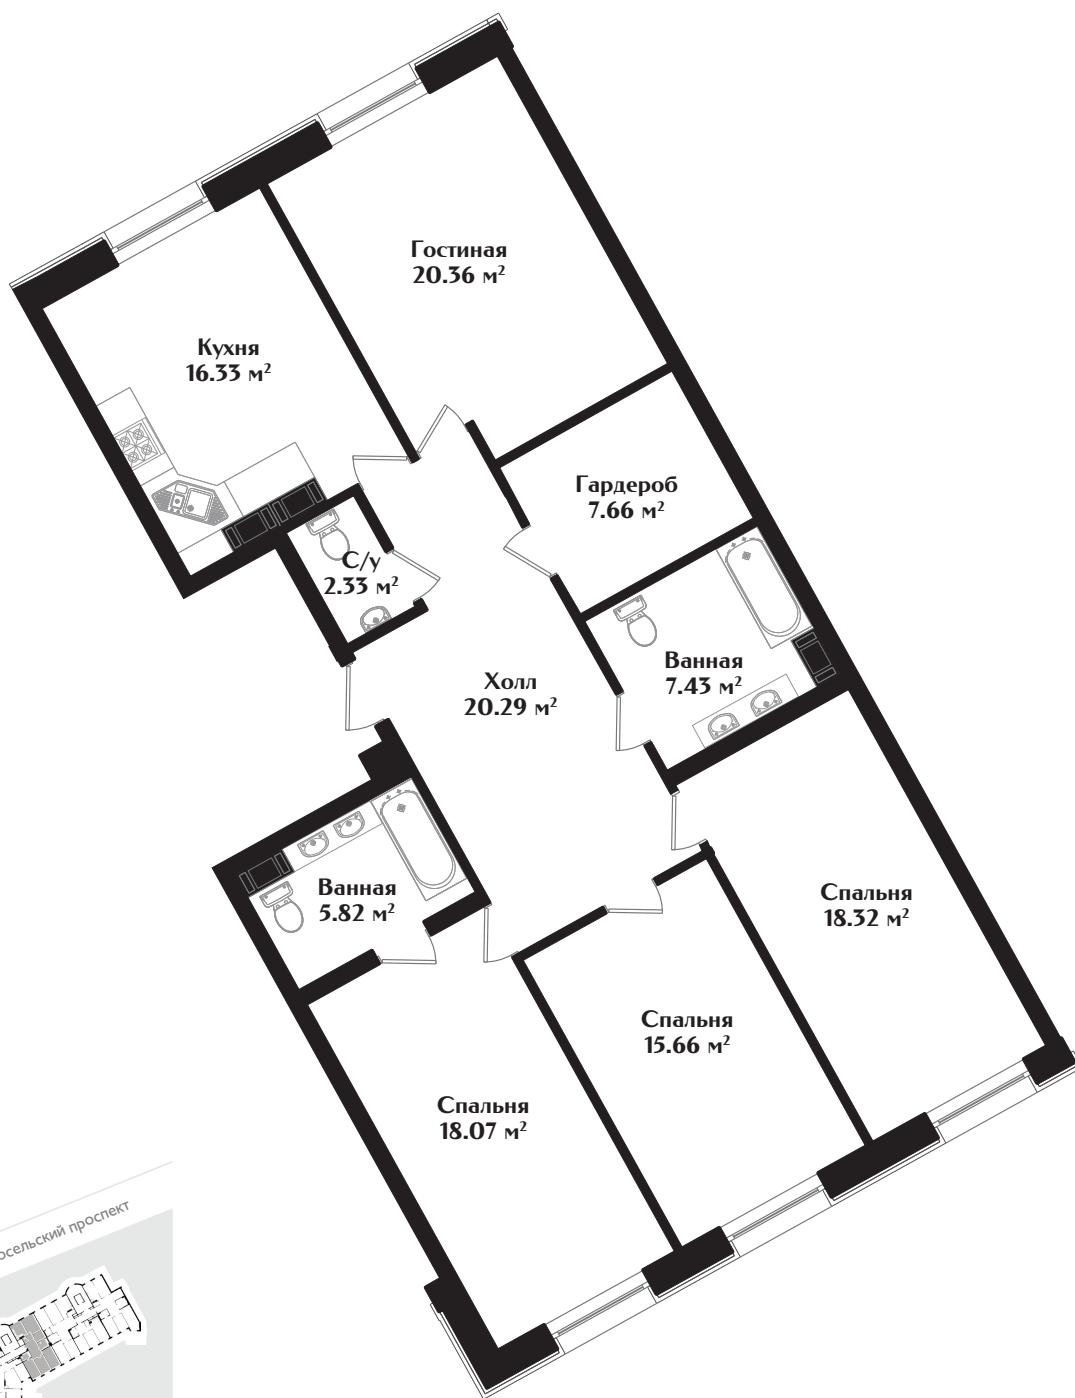

# IDEALIST

КЛУБНЫЙ ДОМ

МАЛОДЕТСКОСЕЛЬСКИЙ ПРОСПЕКТ, Д. 40

## КВАРТИРА № 19

ЭТАЖ — 2 | КОМНАТ — 4 | ПЛОЩАДЬ — 132.27 м<sup>2</sup>

ДЕВЕЛОПЕР

+7 (812) 66 888 88

WWW.IDEALISTSPB.RU