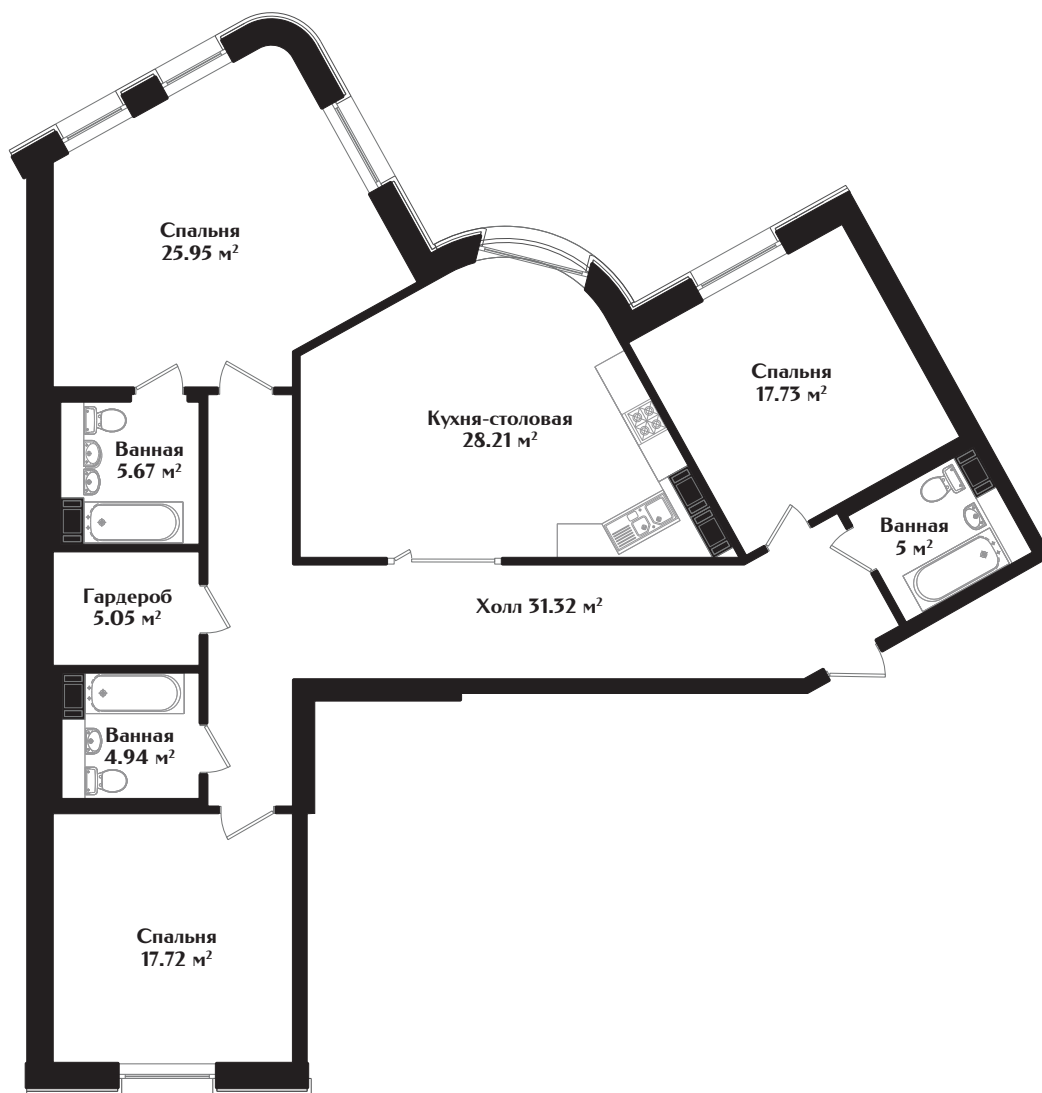

IDEALIST

КЛУБНЫЙ ДОМ

МАЛОДЕТСКОСЕЛЬСКИЙ ПРОСПЕКТ, Д. 40

КВАРТИРА № 22

ЭТАЖ — 2 | КОМНАТ — 3 | ПЛОЩАДЬ — 141.59 м²

ДЕВЕЛОПЕР

+7 (812) 66 888 88

WWW.IDEALISTSPB.RU