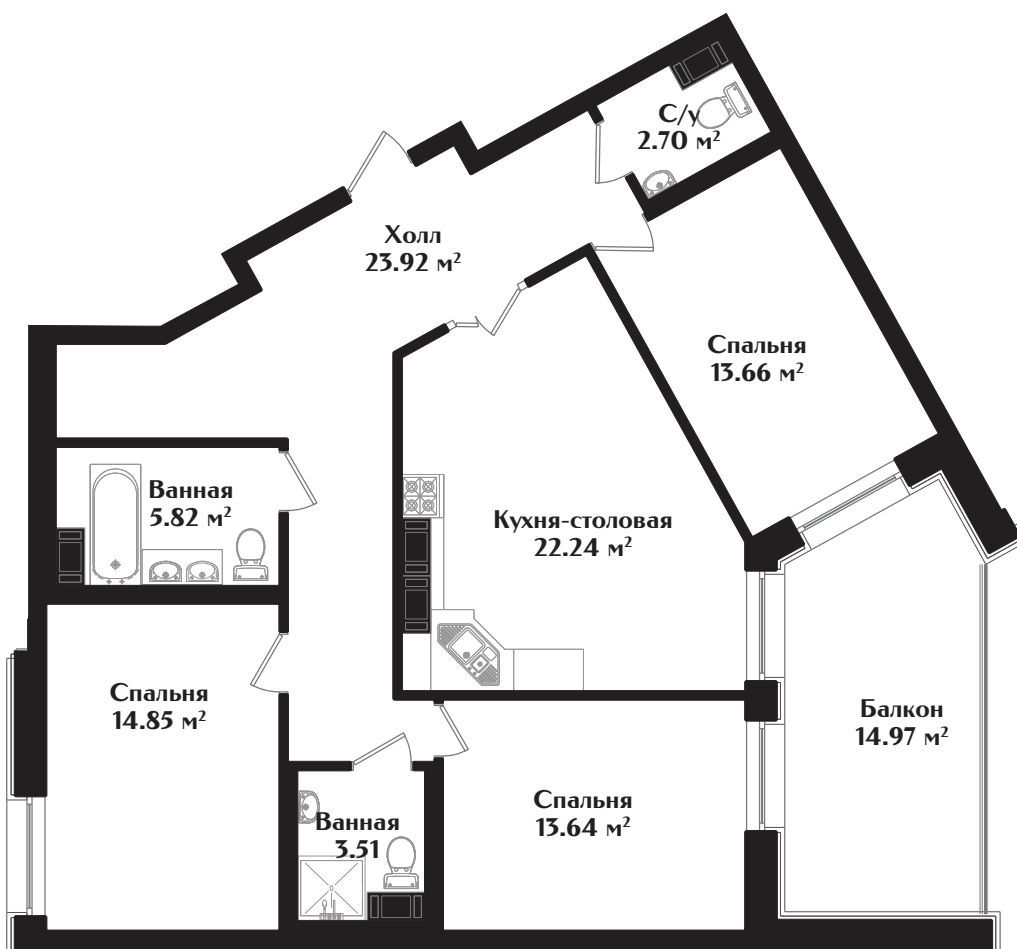

# IDEALIST

КЛУБНЫЙ ДОМ

МАЛОДЕТСКОСЕЛЬСКИЙ ПРОСПЕКТ, Д. 40

## КВАРТИРА № 24

ЭТАЖ — 3 | КОМНАТ — 3 | ПЛОЩАДЬ — 104.83 м<sup>2</sup>

ДЕВЕЛОПЕР

+7 (812) 66 888 88

WWW.IDEALISTSPB.RU