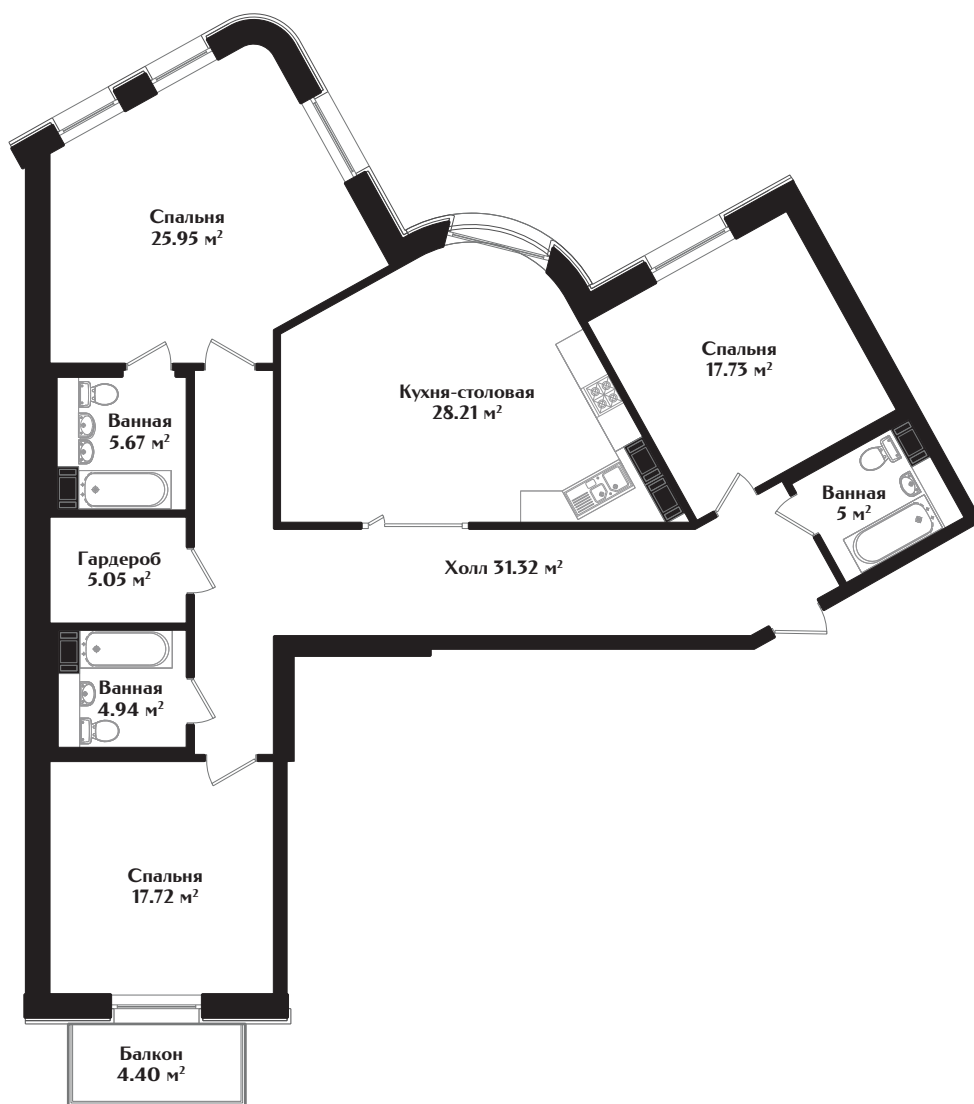

IDEALIST

КЛУБНЫЙ ДОМ

МАЛОДЕТСКОСЕЛЬСКИЙ ПРОСПЕКТ, Д. 40

КВАРТИРА № 26

ЭТАЖ — 3 | КОМНАТ — 3 | ПЛОЩАДЬ — 142.91 м²

ДЕВЕЛОПЕР

+7 (812) 66 888 88

WWW.IDEALISTSPB.RU