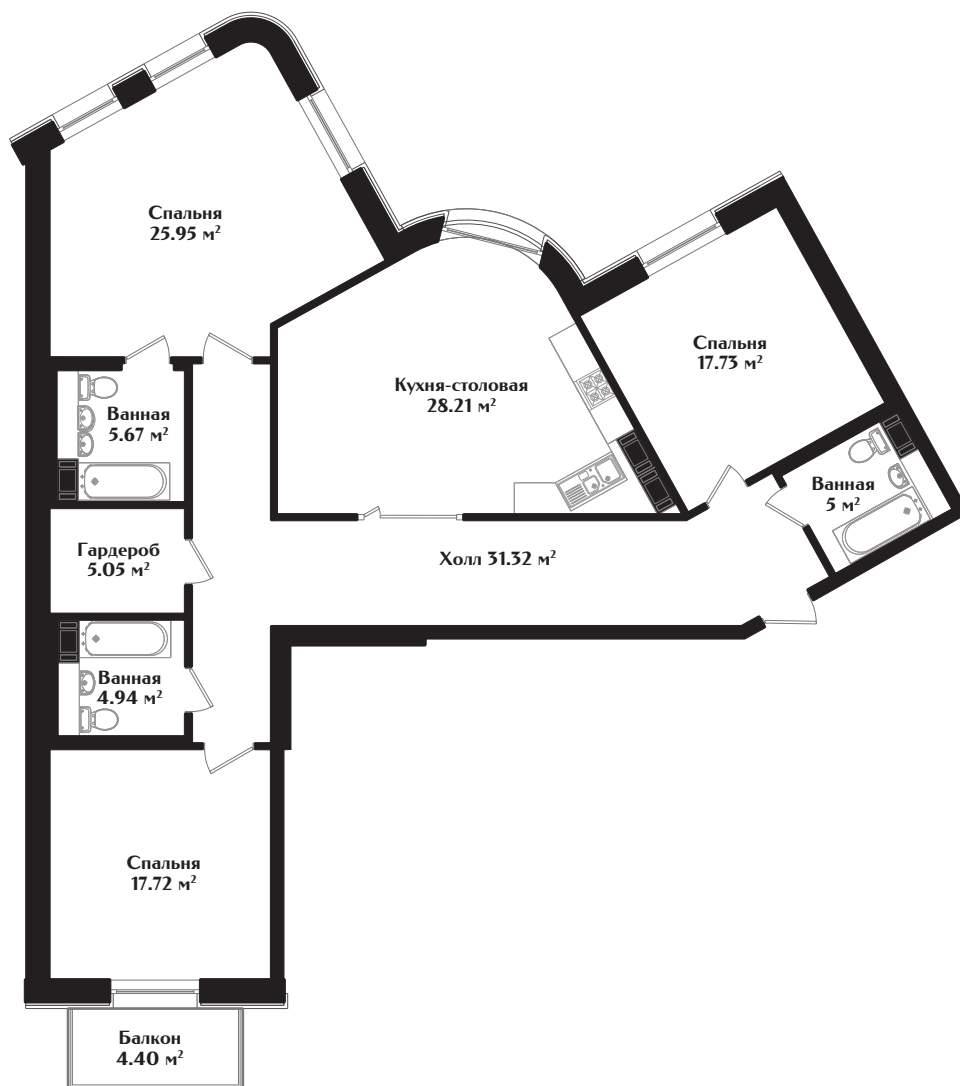

IDEALIST

КЛУБНЫЙ ДОМ

МАЛОДЕТСКОСЕЛЬСКИЙ ПРОСПЕКТ, Д. 40

КВАРТИРА № 34

ЭТАЖ — 5 | КОМНАТ — 3 | ПЛОЩАДЬ — 142.91 м²

ДЕВЕЛОПЕР

+7 (812) 66 888 88
WWW.IDEALISTSPB.RU