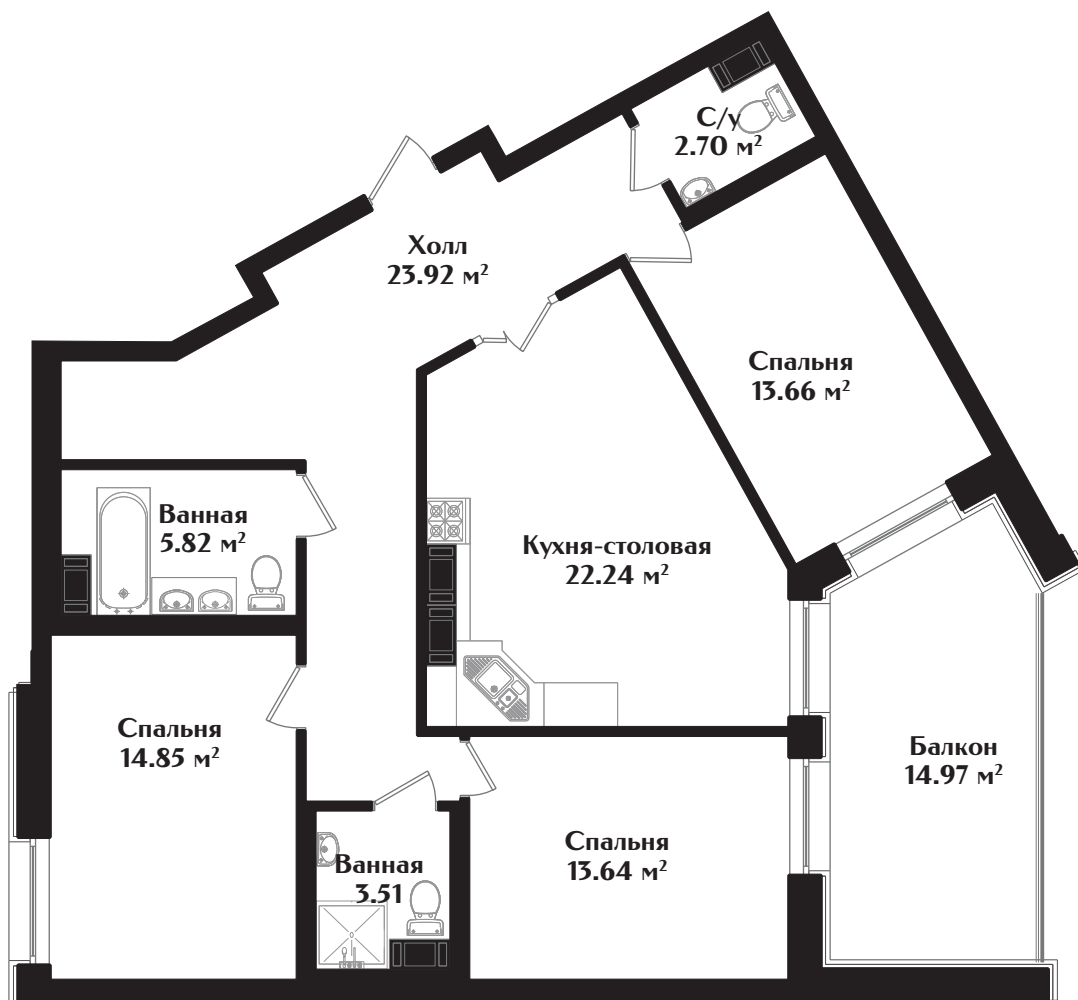

# IDEALIST

КЛУБНЫЙ ДОМ

МАЛОДЕТСКОСЕЛЬСКИЙ ПРОСПЕКТ, Д. 40

## КВАРТИРА № 36

ЭТАЖ — 6 | КОМНАТ — 3 | ПЛОЩАДЬ — 104.83 м<sup>2</sup>

ДЕВЕЛОПЕР

+7 (812) 66 888 88

WWW.IDEALISTSPB.RU