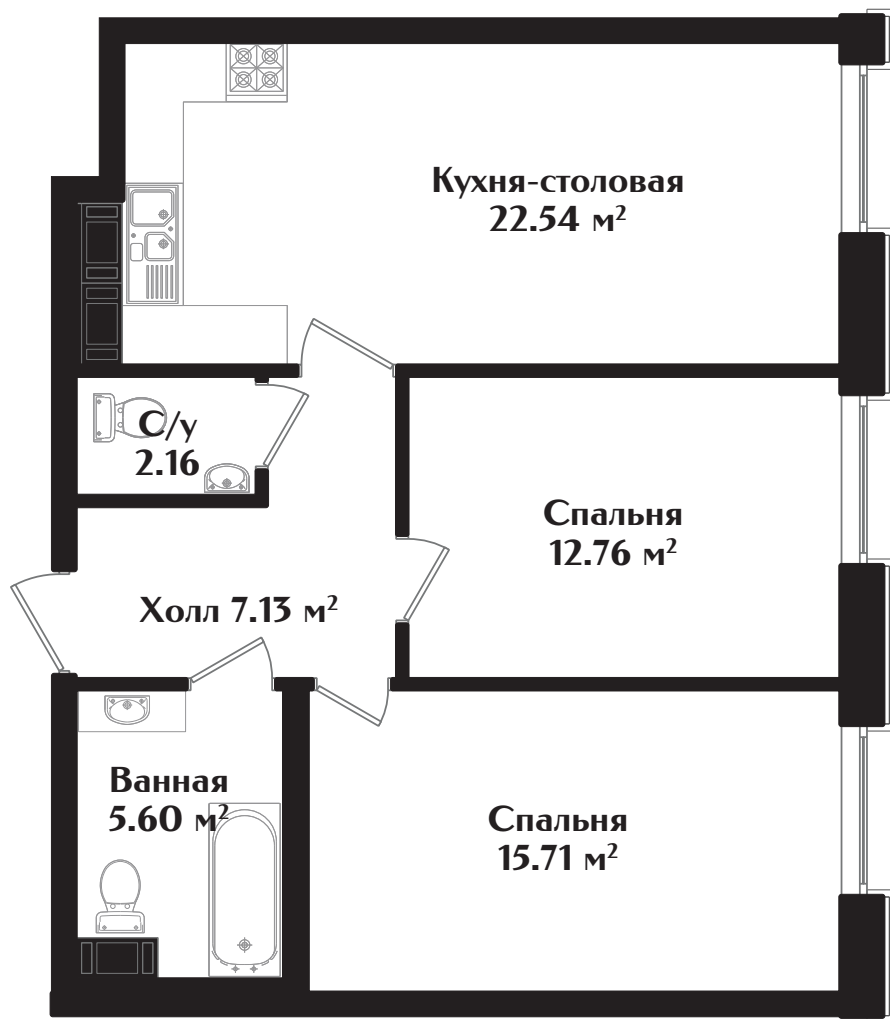

IDEALIST

КЛУБНЫЙ ДОМ

МАЛОДЕТСКОСЕЛЬСКИЙ ПРОСПЕКТ, Д. 40

КВАРТИРА № 43

ЭТАЖ — 2 | КОМНАТ — 2 | ПЛОЩАДЬ — 65.90 м²

ДЕВЕЛОПЕР

+7 (812) 66 888 88
WWW.IDEALISTSPB.RU