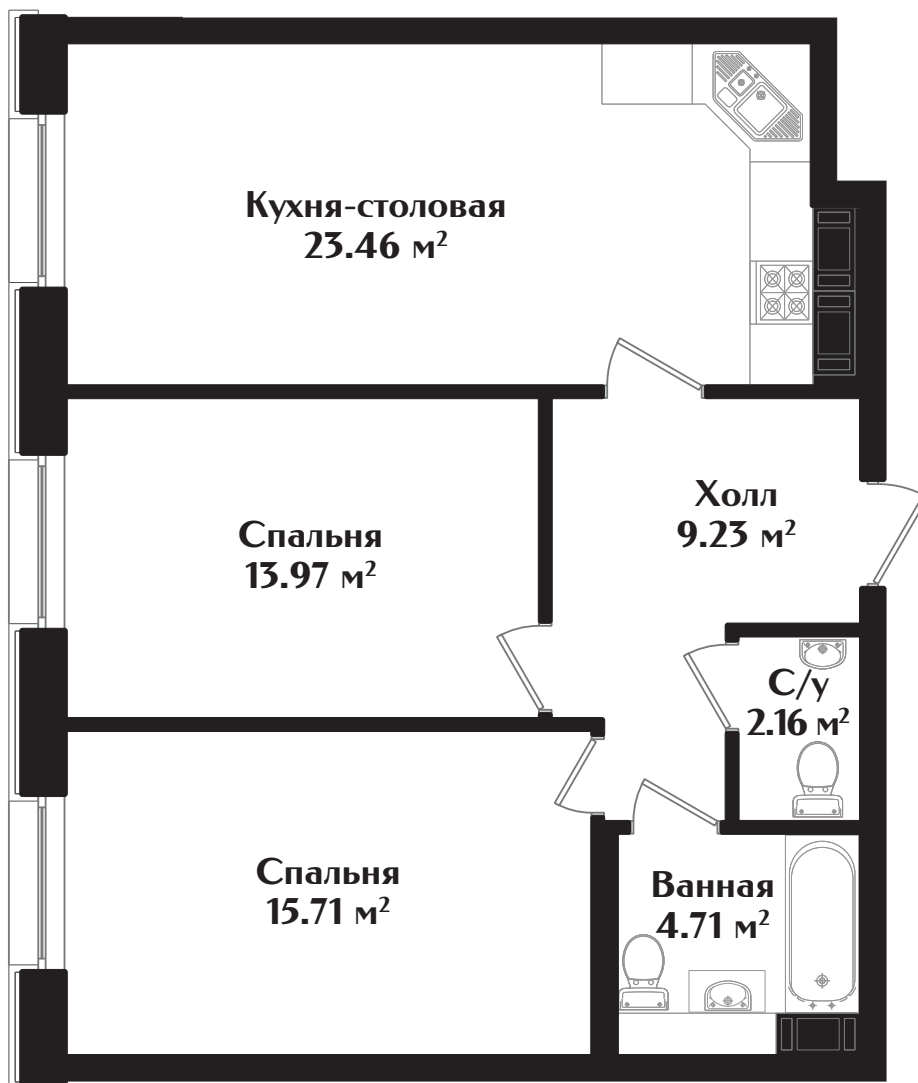

IDEALIST

КЛУБНЫЙ ДОМ

МАЛОДЕТСКОСЕЛЬСКИЙ ПРОСПЕКТ, Д. 40

КВАРТИРА № 46

ЭТАЖ — 2 | КОМНАТ — 2 | ПЛОЩАДЬ — 69.24 м²

ДЕВЕЛОПЕР

+7 (812) 66 888 88

WWW.IDEALISTSPB.RU