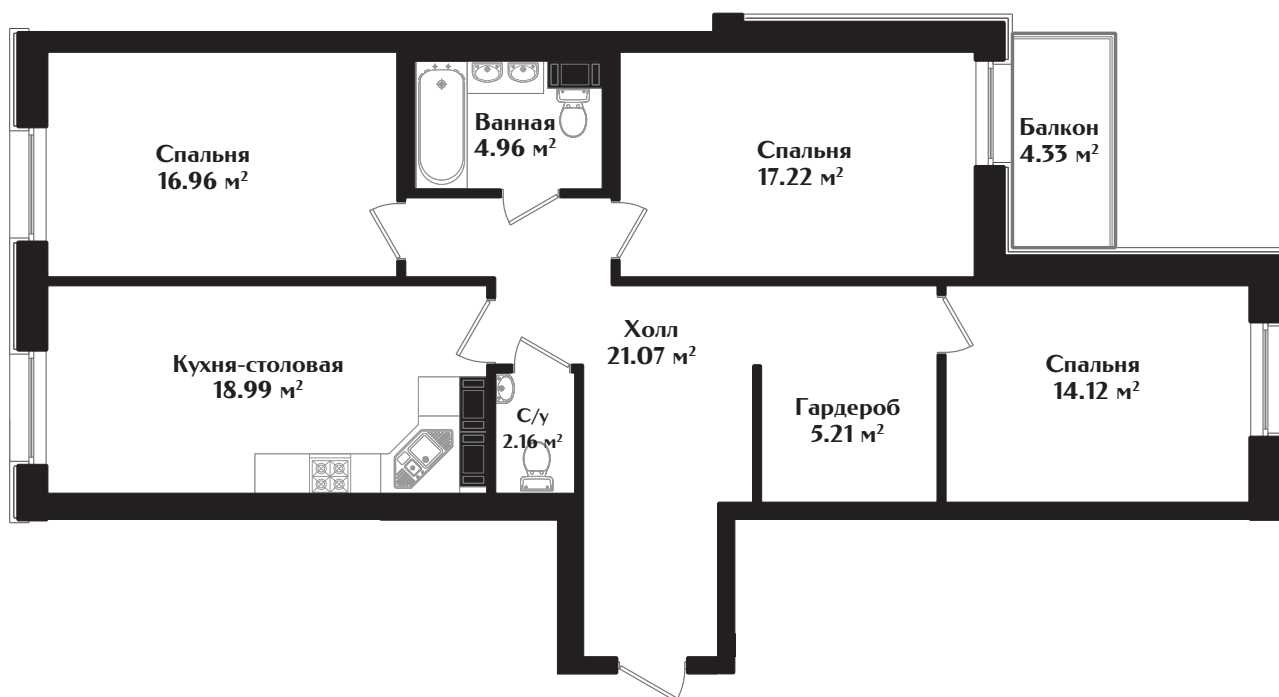

IDEALIST

КЛУБНЫЙ ДОМ

МАЛОДЕТСКОСЕЛЬСКИЙ ПРОСПЕКТ, Д. 40

КВАРТИРА № 72

ЭТАЖ — 5 | КОМНАТ — 3 | ПЛОЩАДЬ — 101.99 м²

ДЕВЕЛОПЕР

+7 (812) 66 888 88

WWW.IDEALISTSPB.RU