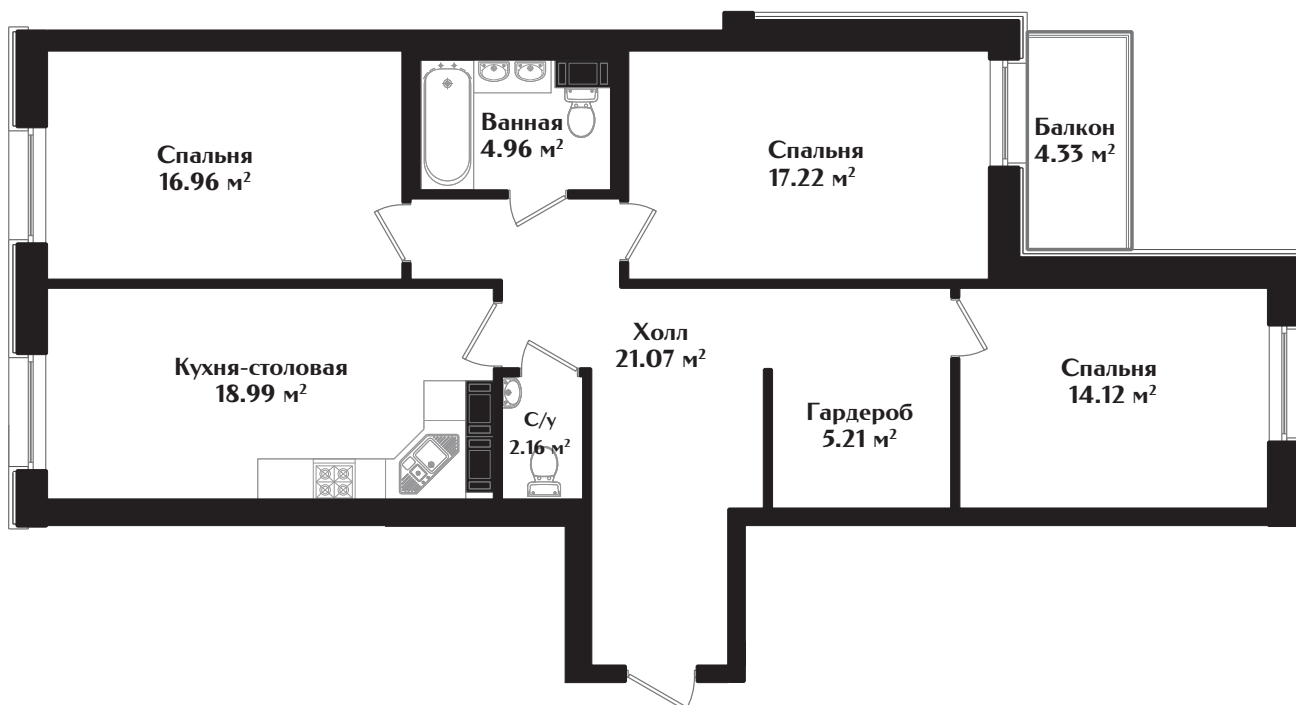

# IDEALIST

КЛУБНЫЙ ДОМ

МАЛОДЕТСКОСЕЛЬСКИЙ ПРОСПЕКТ, Д. 40

## КВАРТИРА № 88

ЭТАЖ — 7 | КОМНАТ — 3 | ПЛОЩАДЬ — 101.99 м<sup>2</sup>

ДЕВЕЛОПЕР

+7 (812) 66 888 88

[WWW.IDEALISTSPB.RU](http://WWW.IDEALISTSPB.RU)