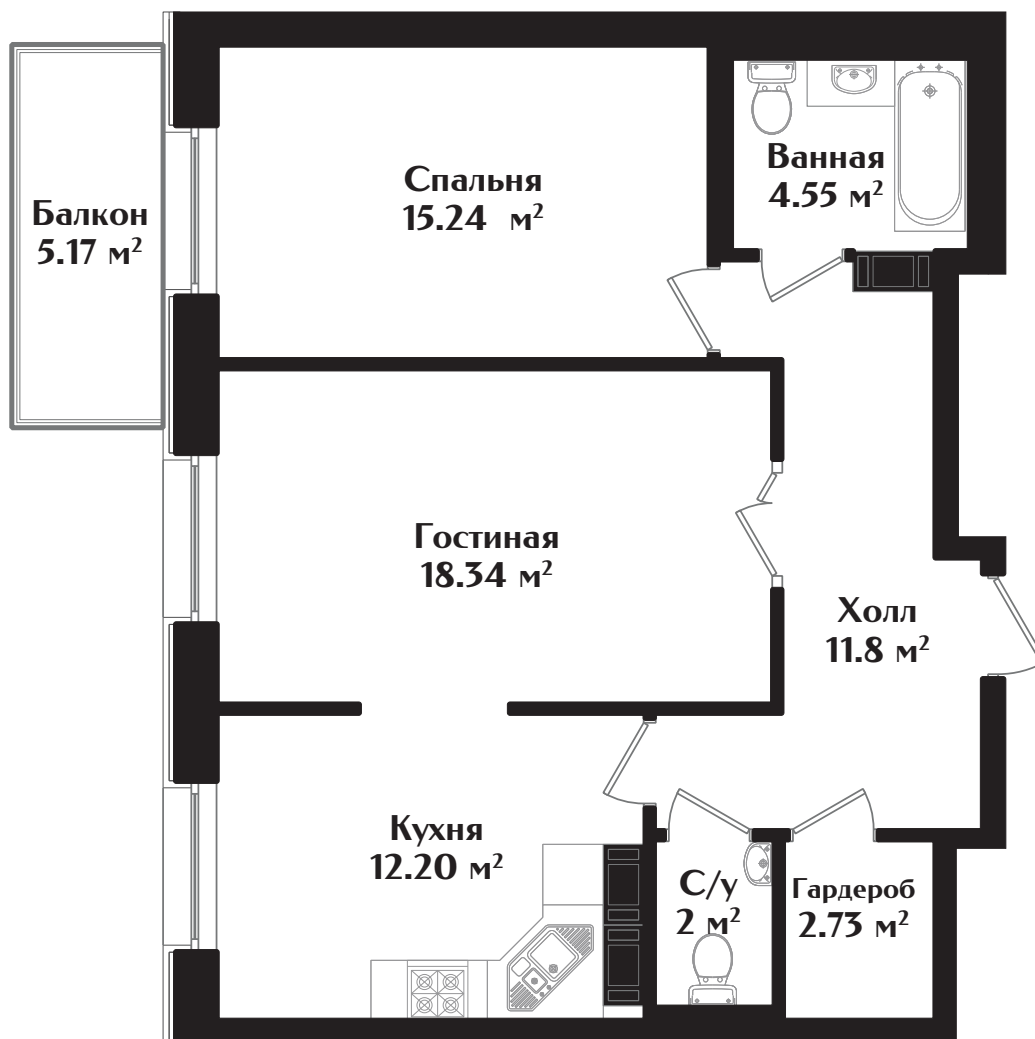

# IDEALIST

КЛУБНЫЙ ДОМ

МАЛОДЕТСКОСЕЛЬСКИЙ ПРОСПЕКТ, Д. 40

## КВАРТИРА № 95

ЭТАЖ — 8 | КОМНАТ — 2 | ПЛОЩАДЬ — 68.41 м<sup>2</sup>

ДЕВЕЛОПЕР

+7 (812) 66 888 88

[WWW.IDEALISTSPB.RU](http://WWW.IDEALISTSPB.RU)