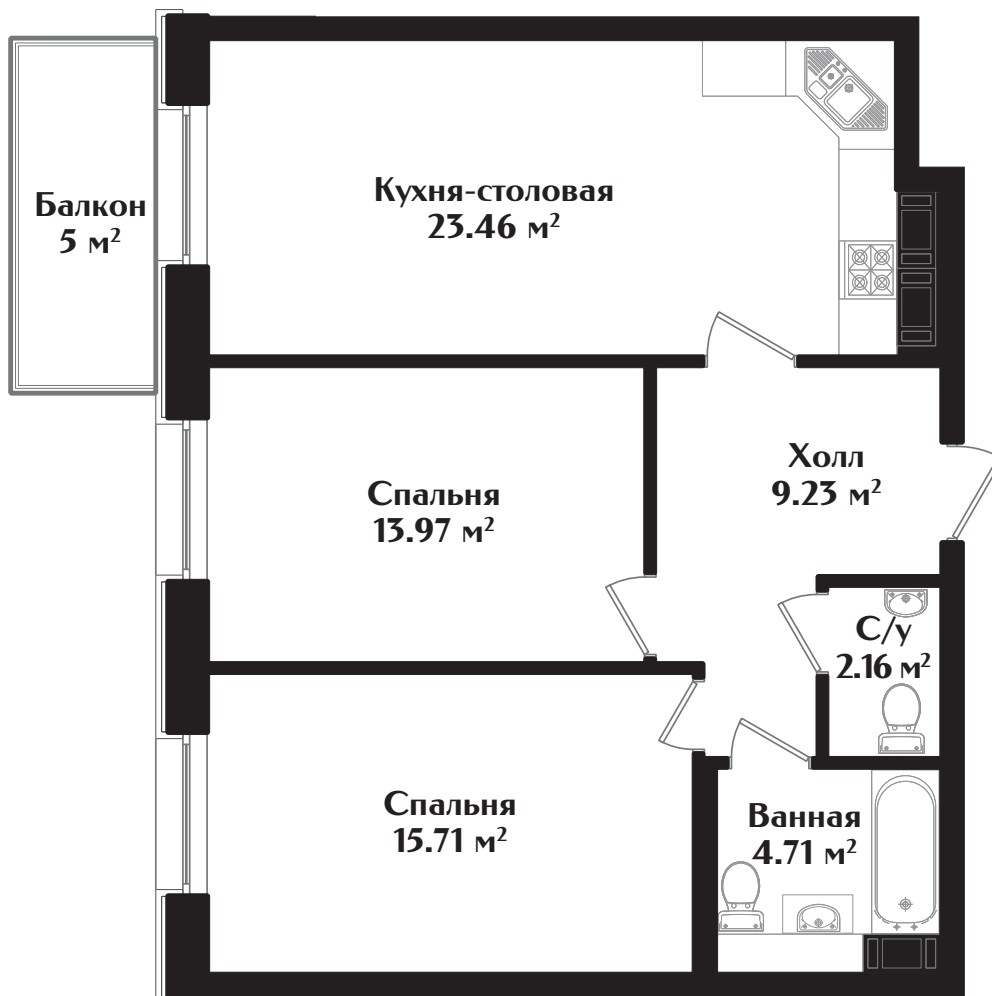

IDEALIST

КЛУБНЫЙ ДОМ

МАЛОДЕТСКОСЕЛЬСКИЙ ПРОСПЕКТ, Д. 40

КВАРТИРА № 102

ЭТАЖ — 9 | КОМНАТ — 2 | ПЛОЩАДЬ — 70.74 м²

ДЕВЕЛОПЕР

+7 (812) 66 888 88

WWW.IDEALISTSPB.RU