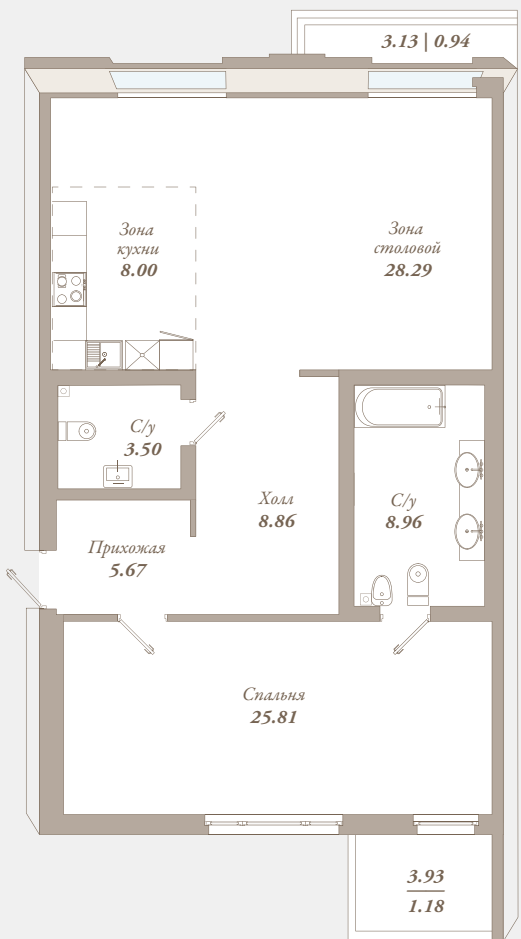

КВАРТИРА № 3-6

Этаж – 3 • Комнат – 1 • Площадь – 91.21 м²

Н

ПРИОРИТЕТ

• Клубный дом •

Воскресенская набережная, 32

ДЕВЕЛОПЕР

+7 (812) 66 888 88
www.priority.spb.ru