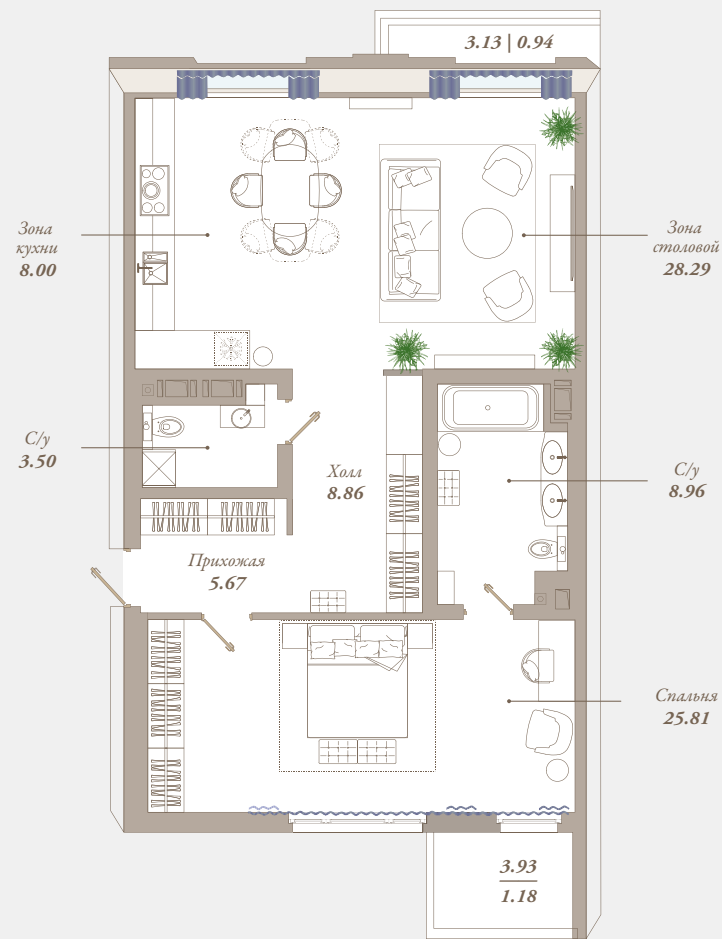

КВАРТИРА № 3-6

Этаж – 3 • Комнат – 1 • Площадь – 91.21 м²

Н

ПРИОРИТЕТ

• Клубный дом •

Воскресенская набережная, 32

ДЕВЕЛОПЕР

+7 (812) 66 888 88
www.priority.spb.ru