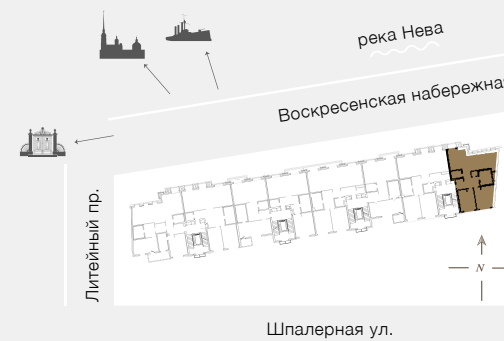

ПРИОРИТЕТ

• Клубный дом •

Воскресенская набережная, 32

ДЕВЕЛОПЕР

ЕВРОСТРОЙ

+7 (812) 66 888 88
www.priority.spb.ru