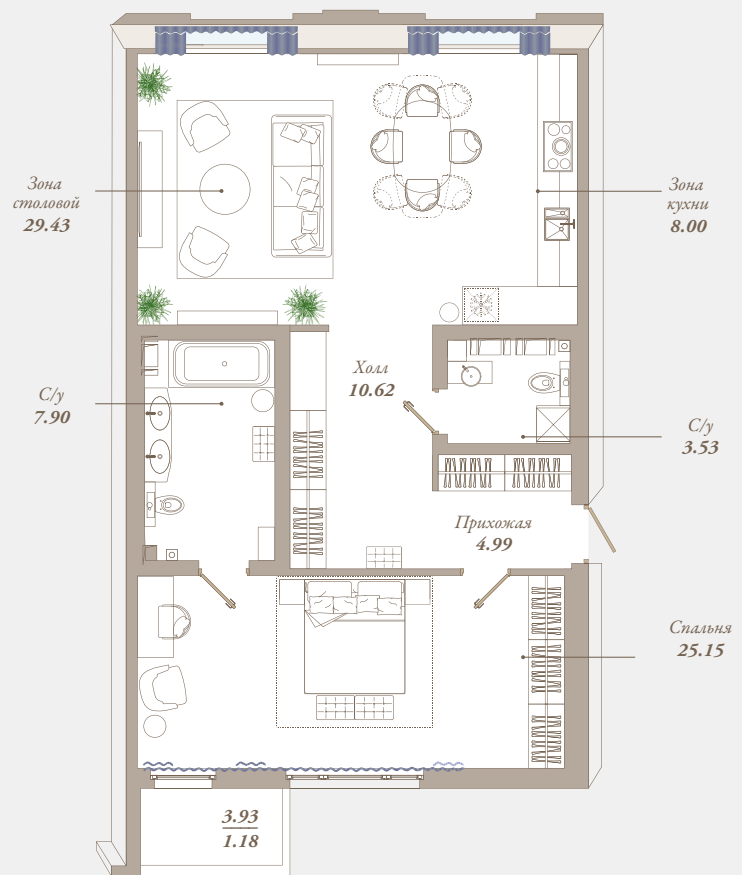

КВАРТИРА № 6-3

Этаж - 6 • Комнат - 1 • Площадь - 90.80 м²

ПРИОРИТЕТ

• Клубный дом •

Воскресенская набережная, 32

ДЕВЕЛОПЕР

+7 (812) 66 888 88
www.priority.spb.ru