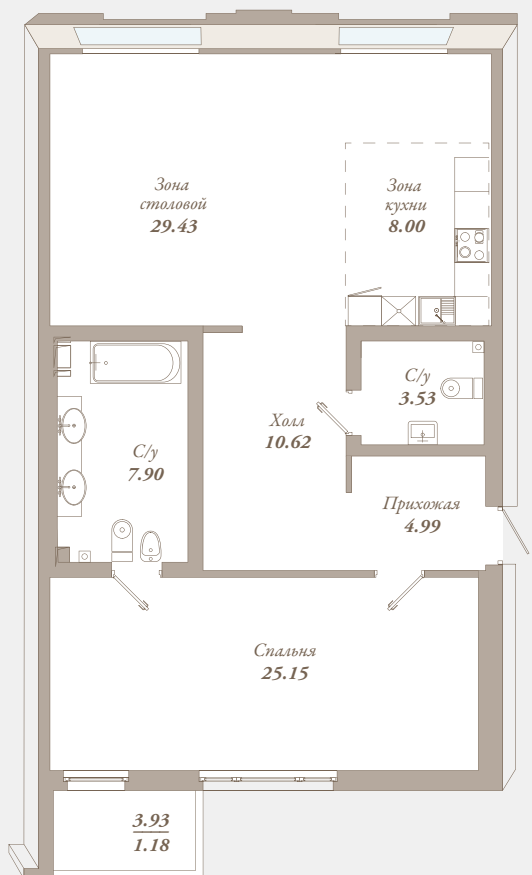

КВАРТИРА № 6-3

Этаж - 6 • Комнат - 1 • Площадь - 90.80 м²

ПРИОРИТЕТ

• Клубный дом •

Воскресенская набережная, 32

ДЕВЕЛОПЕР

+7 (812) 66 888 88
www.priority.spb.ru