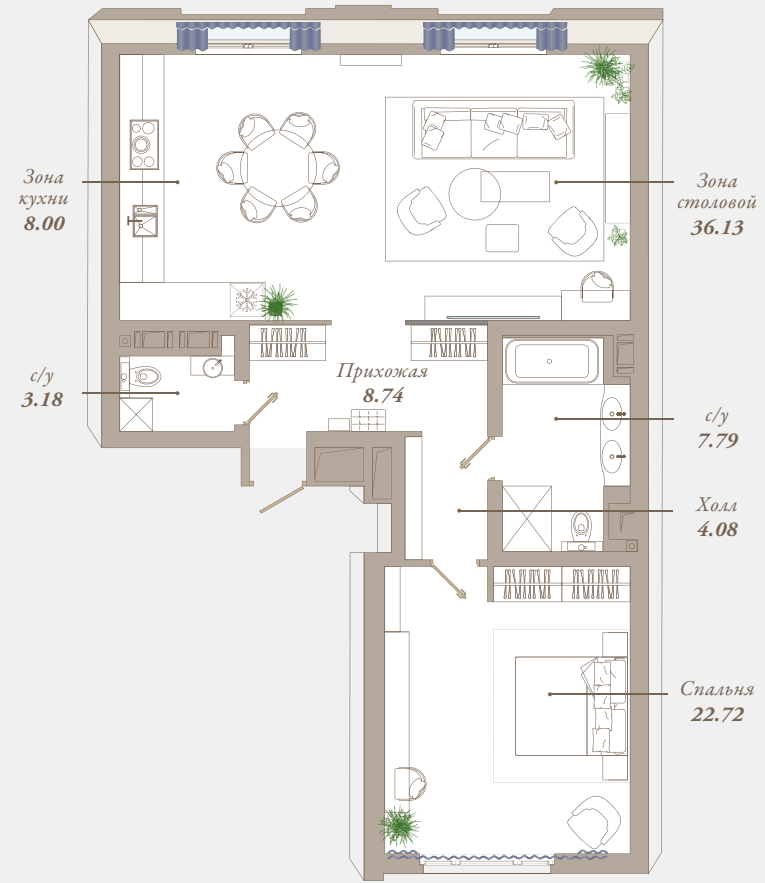

КВАРТИРА №6-4

Этаж – 6 • Комнат – 1 • Площадь – 90.64 м²

ПРИОРИТЕТ

• Клубный дом •

Воскресенская набережная, 32

ДЕВЕЛОПЕР

+7 (812) 66 888 88
www.priority.spb.ru