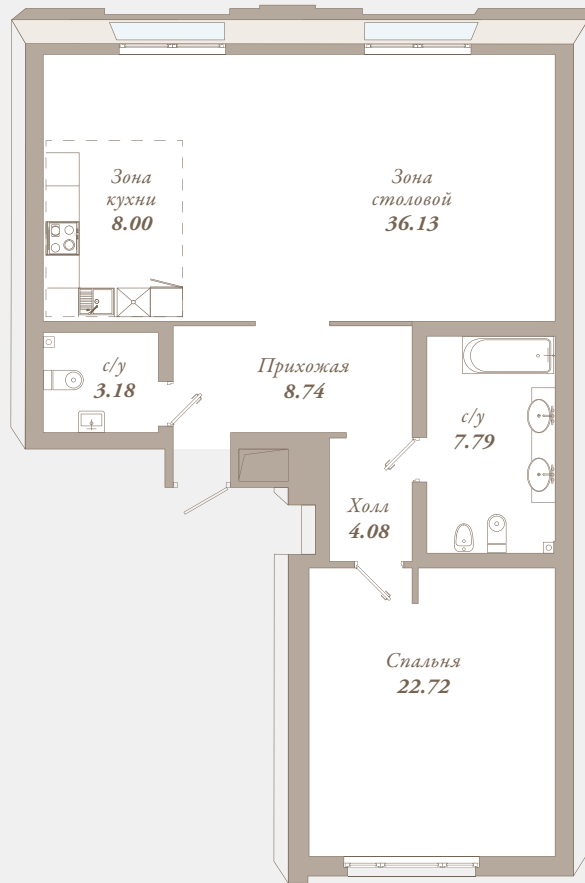

КВАРТИРА №6-4

Этаж – 6 • Комнат – 1 • Площадь – 90.64 м²

ПРИОРИТЕТ

• Клубный дом •

Воскресенская набережная, 32

ДЕВЕЛОПЕР

+7 (812) 66 888 88
www.priority.spb.ru