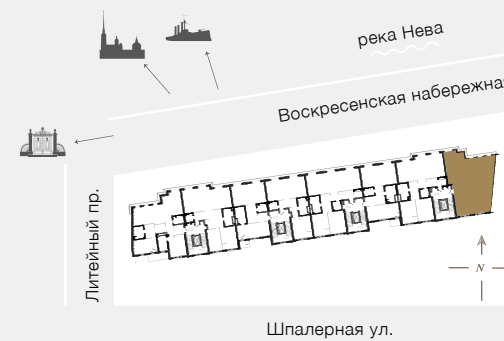

ПРИОРИТЕТ

• Клубный дом •

Воскресенская набережная, 32

ДЕВЕЛОПЕР

+7 (812) 66 888 88
www.priority.spb.ru